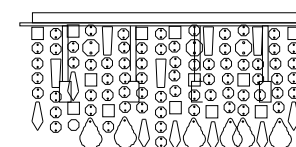

## Royal PL15

Lampada da soffitto  
Ceiling lamp  
Plafonnier  
Deckenleuchte  
Lámpara de techo  
Потолочные светильники

max 15 x 40W G9 / 220~240V  
50/60Hz  
- 8021696053011 CROMO

ø 80

34

Fonte luminosa sostituibile dall'utente finale.  
Replaceable light source by an end-user.